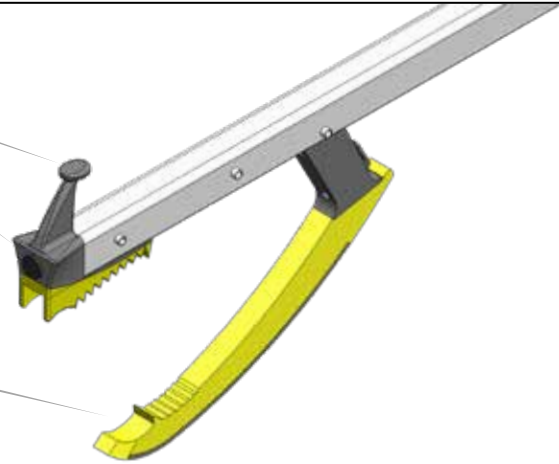

The Classic MAX

GB Operating features

ES Características de funcionamiento

DE Operative funktionen

FR Caractéristiques de fonctionnement

NL Bedieningsfuncties

GB Magnetic tip and dressing post

ES Punta magnética y vestidor post

FR Embout magnétique et le pansement post

DE Magnetische spitze und dressing post

NL Magnetische tip en dressing post

GB Gripcert jaw

ES Mandíbula Gripcert

FR Gripcert mâchoire

DE Gripcert kiefer

NL Gripcert kaak

Stick Clip

Pinch together,
push on and release

GB Gripcert gel handle

ES Mango gel gripcert

FR Gripcert gel poignée

DE Gripcert gel griff

NL Gripcert gel handgreep

GB Stick Clip

ES Clip de palo

FR Clip de bâton

DE Stick klammer

NL Stock clip

HA6326 26"/66cm Classic Max

HA6332 32"/81cm Classic Max

GB - Do not use for picking up items above 60°C - Do not use as a walking aid
- Do not lift objects greater than 1kg